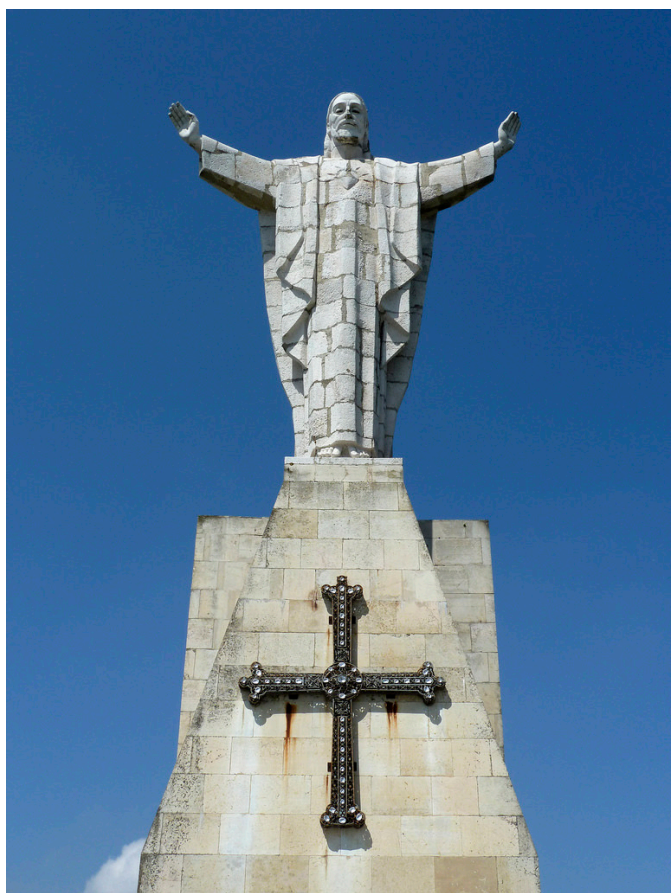

# RETO

¿En qué ciudad está?

¿En qué ciudad de España se encuentra esta escultura?

El monumento al Sagrado Corazón de Jesús, ubicado en la cima del monte Naranco, en la ciudad de **Oviedo**, Principado de Asturias, España, es una de las más de un centenar de esculturas urbanas que adornan las calles de la mencionada ciudad española.